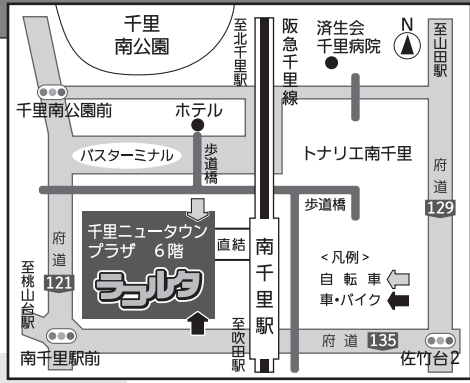

〒565-0862 吹田市津雲台1-2-1 千里ニュータウンプラザ6階
 ・TEL 06-6155-3167 ・FAX 06-6833-9851
 ・Eメール info@suita-koueki.org
 ・ www.facebook.com/raccolta.suita
 **ラコルタ吹田** **検索** <http://suita-koueki.org>

アクセス 阪急電車千里線「南千里駅」改札出て左、千里ニュータウンプラザ6階