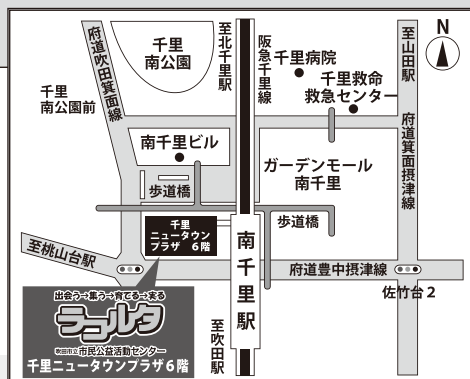

ご参加  
お待ちしております！

ラコちゃん ルタちゃん

※受講にあたって特別な配慮が必要な場合は、事前にご相談ください。

※ラコルタ（吹田市立市民公益活動センター）では、サービス提供およびその向上を目的として個人情報を提供いただいております。提供された個人情報は、その目的以外の用途には利用いたしません。

## 申込 & 問合せ先