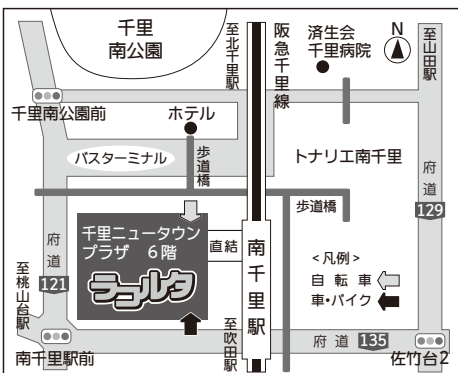

講師プロフィール
河合将生さん

NPO組織基盤強化
コンサルタント
office musubime代表

大学卒業後、国際協力分野のNPOにボランティアスタッフとして参加。その後、NPOの中間支援組織の職員を経て独立。伴走支援を専門としながら組織/事業の立ち上げや組織診断・評価、マネジメント・ファンドレイジング支援、プロジェクト運営・協働コーディネート・ファシリテート等に取り組む。大学の非常勤講師としてNPO論やボランティア論などの担当も。(一財)社会的認証開発推進機構・専務理事、(公財)ひょうごコミュニティ財団・理事など。日本評価学会認定評価士、日本ファンドレイジング協会関西チャプター共同代表/認定講師。

「はじめてのクラウドファンディング講座」参加申込み書

FAX送信方向
FAX 06-6833-9851

ふりがな	.....		
お名前			
ご住所 (町名まで)			
TEL	( ) -	FAX	( ) -
Eメール			
団体名			
参加日 (○をつけてください) ◎連続での受講がオススメ!	個別相談 (希望者は○をつけてください) ◎各日1団体のみ/先着順 午後6時15分~45分		
☐ 両日とも	☐ 11月30日(金)	☐ 11月30日(金)	☐ 12月7日(金)
☐ 11月30日(金)	相談内容		
☐ 12月7日(金)			
この催しをどこで知りましたか?	備考欄		

ご参加
お待ちしております!

※ラコルタ (吹田市立市民公益活動センター) では、サービス提供およびその向上を目的として個人情報を提供いただいております。提供された個人情報は、その目的以外の用途には利用いたしません。

※受講にあたって特別な配慮が必要な場合は、事前にご相談ください。

阪急電車千里線「南千里駅」
改札出て左、千里ニュータウンプラザ 6階

お申込&お問い合わせ先
ラコルタ | 吹田市立市民公益活動センター

〒565-0862 吹田市津雲台1-2-1
千里ニュータウンプラザ 6階

TEL 06-6155-3167
FAX 06-6833-9851

Eメール info@suita-koueki.org

www.facebook.com/raccolta.suita

- ■開館時間 火曜日~土曜日.....午前9時30分~午後9時30分
  日曜日・祝日.....午前9時30分~午後5時30分
- ■休館日 月曜日、5月3日~5月5日、12月29日~1月3日

ラコルタ吹田 検索

http://suita-koueki.org