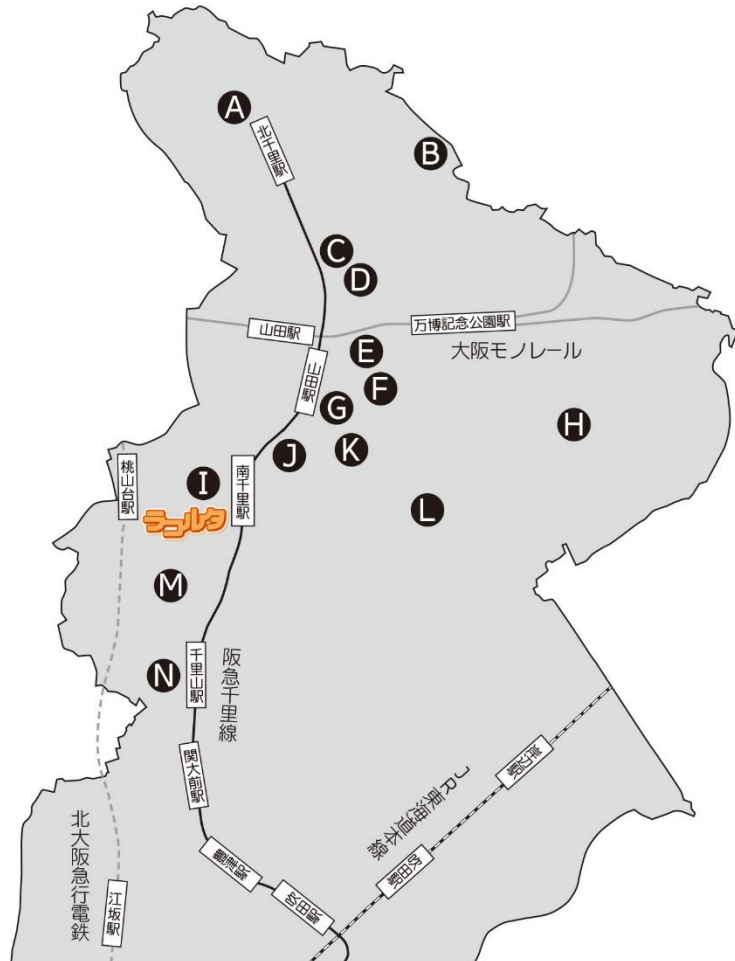

あつめる「収集BOX」設置先MAP

2019年2月現在

下記施設・お店等にも、
収集BOXを設置していただいています。
お近くの方は、ぜひご利用ください！

★募集中★

- ・一緒に活動するボランティア
- ・収集BOXを設置いただける施設など

- ①吹田千里北ビル内郵便局 千里北センタービル内1階
- ②吹田阪大病院内郵便局 阪大病院内1階
- ③特定非営利活動法人 友一友 コーナン千里山田店前
- ④北山田地区集会所 北山田小学校横
- ⑤ひきたに接骨院 山田東4丁目 ローレルハイツ千里前
- ⑥北山田地区公民館 山田東4丁目 ローレルハイツ千里横
- ⑦吹田山田駅前郵便局 阪急山田駅すぐ
- ⑧吹田徳洲会病院 総合受付 千里丘西
- ⑨南千里駅前郵便局 千里ニュータウンプラザ1階
- ⑩大阪府済生会千里病院 相談カウンター 阪急南千里駅すぐ
- ⑪吹田高野台郵便局 高野台小学校の近く
- ⑫Lien (パン屋) 「山田下」交差点すぐ
- ⑬千里新田地区公民館 イオン南千里店・千里竹園児童センターの近く
- ⑭子育て CoCo ステーション 阪急千里山駅すぐ 近畿大阪銀行前