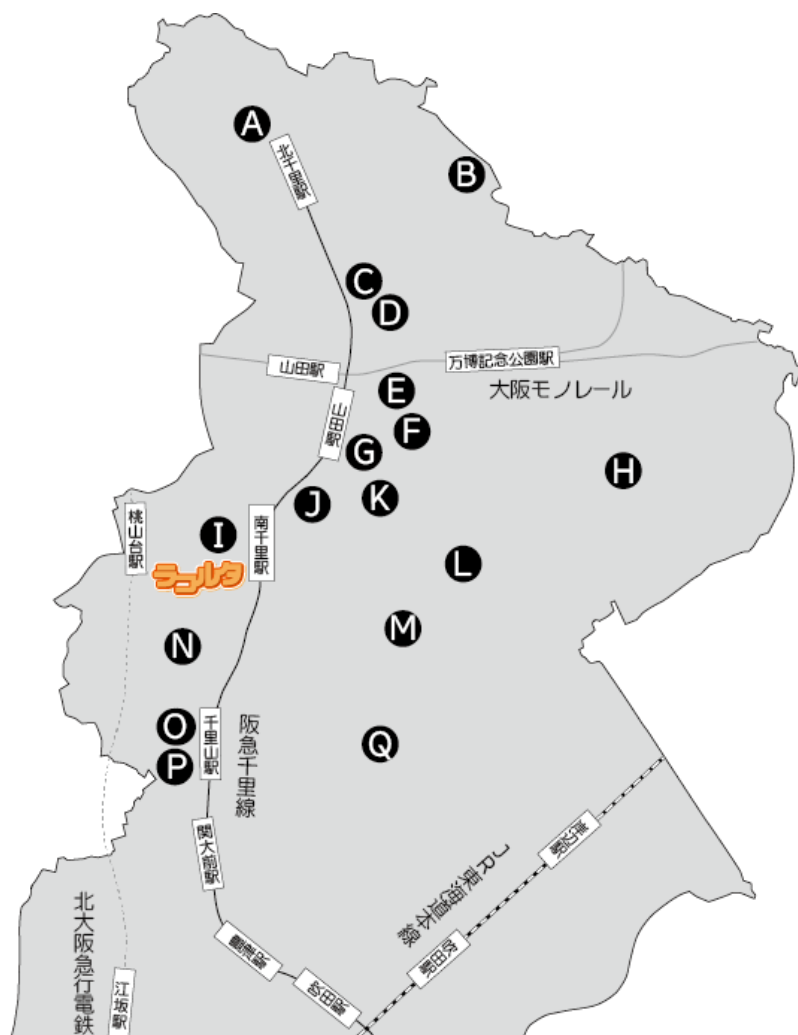

あつめる「収集BOX」設置先MAP

下記施設・お店等にも、
収集BOXを設置していただいています。
お近くの方は、ぜひご利用ください！

- ①吹田千里北ビル内郵便局 千里北センタービル内1階
- ②吹田阪大病院内郵便局 阪大病院内1階
- ③特定非営利活動法人 友一友 コーナン千里山田店前
- ④北山田地区集会所 北山田小学校横
- ⑤ひきたに接骨院 山田東4丁目 ローレルハイツ千里前
- ⑥北山田地区公民館 山田東4丁目 ローレルハイツ千里横
- ⑦吹田山田駅前郵便局 阪急山田駅すぐ
- ⑧吹田徳洲会病院 総合受付 千里丘西
- ⑨南千里駅前郵便局 千里ニュータウンプラザ1階
- ⑩大阪府済生会千里病院 相談カウンター 阪急南千里駅すぐ
- ⑪吹田高野台郵便局 高野台小学校の近く
- ⑫Lien (パン屋) 「山田下」交差点すぐ
- ⑬吹田佐井寺郵便局 コープこうべ コープ吹田前
- ⑭千里新田地区公民館 イオン南千里店・千里竹園児童センターの近く
- ⑮子育て CoCo ステーション 阪急千里山駅すぐ 近畿大阪銀行前
- ⑯千里山郵便局 阪急千里山駅すぐ
- ⑰上山手郵便局 関西スーパー佐井寺店前